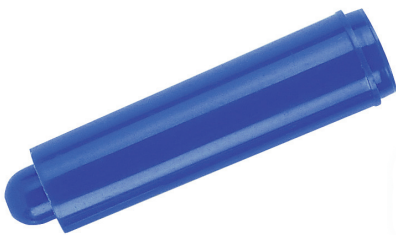

PLUS JUMBO PERMANENT MARKER - CP

cod. PL36

cod. PL37

CHISEL POINT
PUNTA A SCALPELLO

PERMANENT

-  12 PLUS JUMBO PERMANENT - CP RED
cod. **PL37/P20**
EAN 8015189020376
-  12 PLUS JUMBO PERMANENT - CP GREEN
cod. **PL37/P200**
EAN 8015189200372
-  12 PLUS JUMBO PERMANENT - CP BLUE
cod. **PL37/P46**
EAN 8015189046376
-  12 PLUS JUMBO PERMANENT - CP BLACK
cod. **PL37/P60**
EAN 8015189060372