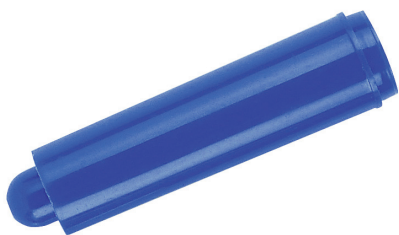

Permanent marker with bullet tip, alcohol based ink. Made in Italy. Write on all surfaces: cardboard, plastic, glass, metal, wood. Available colours: blue, black, red, green.

PENNARELLO INDELEBILE PUNTA TONDA
Marcatore "made in Italy" con punta tonda (BP) ed inchiostro permanente a base alcool. Scrive su tutte le superfici: vetro, metallo, plastica, legno, cartone. Disponibile nei colori: nero, rosso, blu, verde.

PLUS JUMBO PERMANENT MARKER - BP
Marcador con punta redonda de tinta permanente base alcohol. Made in Italy. Utilizable en cualquier tipo de superficie: vidrio, metal, plástico, madera, cartón. Tintas disponibles: negro, rojo, azul y verde.

COD.	PLUS JUMBO PERMANENT MARKER BP					
PL31	PLUS JUMBO PERMANENT BP bullet tip - 4 assorted colours blister Blister 4 marcatori PLUS JUMBO PERMANENT - BP - punta tonda	1	24	1,6	26x20,5x17	8015189999313
PL32	PLUS JUMBO PERMANENT BP bullet tip -12 units single colour box Sc. 12 marcatori PLUS JUMBO PERMANENT - BP - punta tonda - monocolore	12	480	6,9	40,5x23x25	-