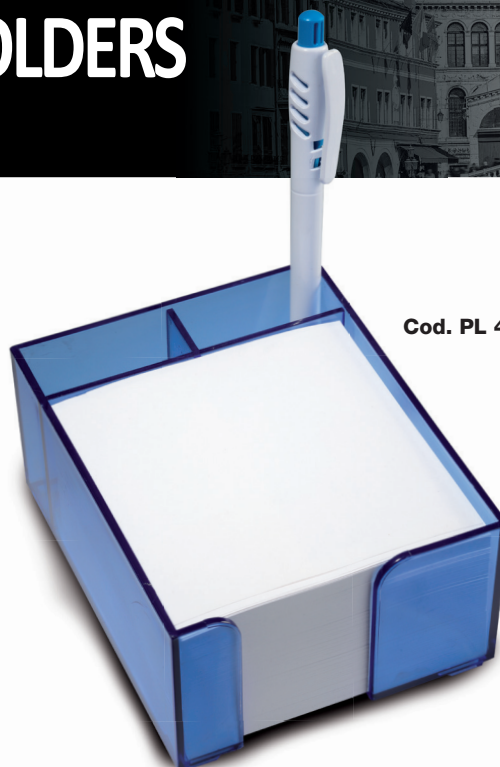

Cod. PL 493/TR