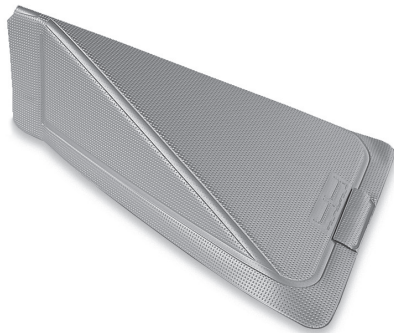

Office mode: typing, working, reading.
Modalità Office: digitazione, lavoro, lettura.
Modalidad oficina: digitación, trabajo, lectura.