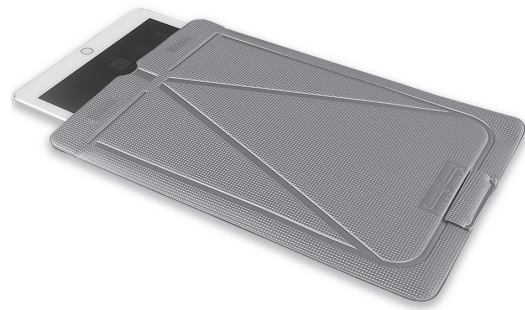

For all brands and sizes
Adatto a tutti i modelli e dimensioni.
Para todos modelos y dimensiones